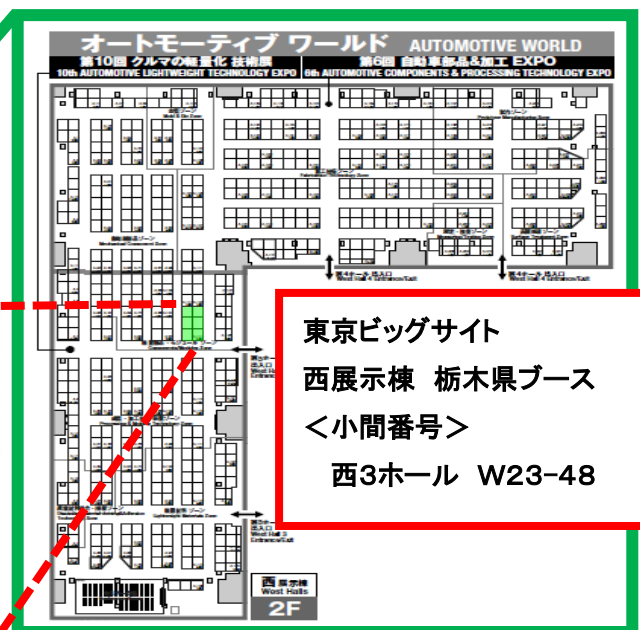

— 記 —

- ◇会 期◇ 2020年1月15日(水)～17日(金)
- ◇開場時間◇ 10:00 ～ 18:00 (最終日は17:00閉場)
- ◇会 場◇ 東京ビッグサイト 栃木県ブース (小間番号:W23-48)
- ◇出展製品／新技術のご紹介◇

冷間圧造  
精密機械加工

**TATSUMI**

ブースのご案内

小間番号は W23-48 です。

東京ビッグサイト  
西展示棟 栃木県ブース  
＜小間番号＞  
西3ホール W23-48