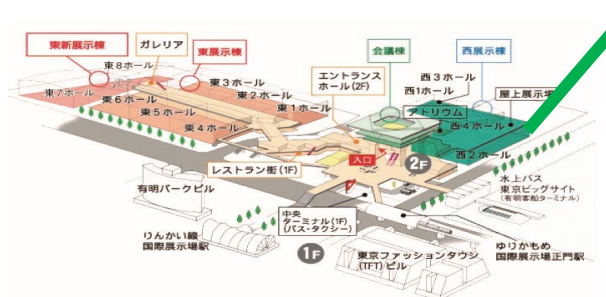

— 記 —

- ◇会 期◇ 2020年1月15日(水)～17日(金)
- ◇開場時間◇ 10:00 ～ 18:00 (最終日は17:00閉場)
- ◇会 場◇ 東京ビッグサイト 栃木県ブース (小間番号:W23-48)
- ◇出展製品／新技術のご紹介◇

冷間圧造  
精密機械加工

**TATSUMI**

ブースのご案内

小間番号は W23-48 です。

東京ビッグサイト  
西展示棟 栃木県ブース  
＜小間番号＞  
西3ホール W23-48